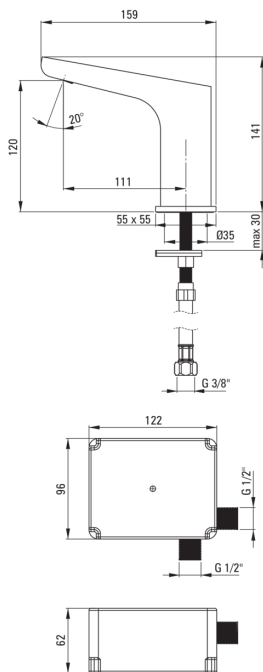

HIACYNT

Baterie pentru chiuvetă, fără contact direct

deante

Codul produsului: BQH_N28R

Culoarea: nero

Baterie

Finisaj	nero
Tipul bateriei	senzor
Metoda de instalare	de sine stătător
Clasa de debit [l/min]	Z - 4-9 l/min
Grupa acustică [db]	I ($x \leq 20$)
Supape de reținere	Da

Pipe

Raza de acțiune a pipei bateriei [mm]	111
Material	alamă

Aeratoare

Tipul aeratorului	pivotant, plat
Dimensiunea aeratorului	M24

Furtunuri de racordare

Lungimea [mm]	450
Filet de instalare	1/2"
Filet de conexiune	M10

Caracteristici:

- Corpul bateriei este fabricat din alamă de cea mai bună calitate.
- Baterie fără contact direct cu senzor de mișcare
- Baterie este dotată cu aerator.
- Aeratorul mobil permite direcționarea jetului de apă.
- Furtunuri de racordare de 45 cm incluse
- Clasa de debit Z (4-9 l/min) permite reducerea consumului de apă.
- Baterie este dotată cu supape antiretur pentru a nu permite curgerea apei înapoi în instalație.
- Înveliș Nero inovator, rezistent și ușor de curățat
- Doar cele mai bune materiale, a căror calitate a fost certificată prin teste de laborator